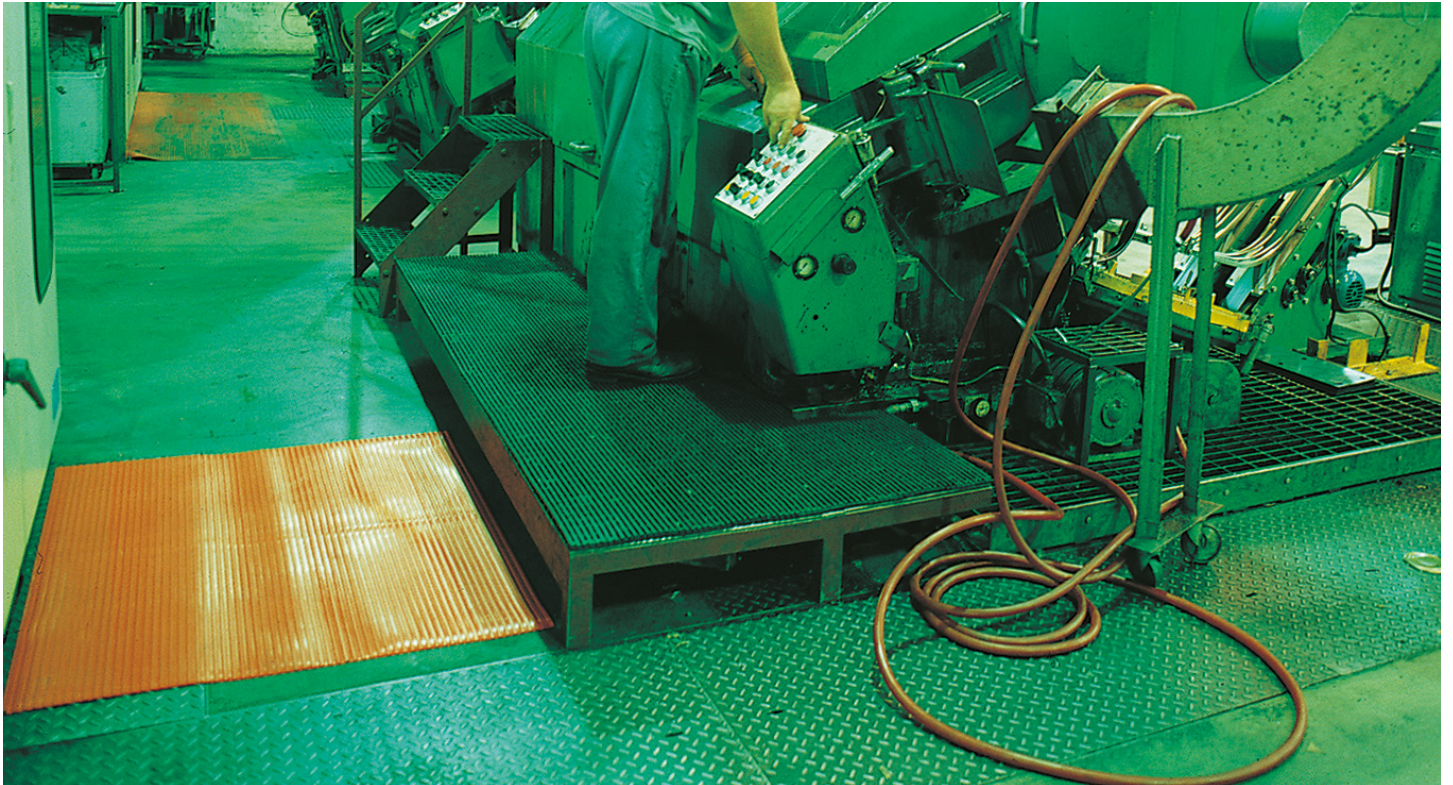

Flexi Ridge

Tapis nervuré résistant à l'usure idéal pour les zones de travail debout, les lignes de production et les stations d'emballage.

La surface nervurée de Flexi Ridge résiste aux éclaboussures légères, protège les articles délicats et offre un amorti sous les pieds, ce qui la rend idéal pour les lieux de travail où les employés sont debout et où les outils sont fréquemment utilisés.

Cet excellent produit polyvalent offre une bonne résistance au glissement, réduit l'impact du bruit et protège les objets délicats et les outils contre les dommages en cas de chute. Grâce à la surface nervurée du tapis, il est également facile à entretenir - les arêtes intégrées permettent de disperser facilement tout liquide et d'essuyer la surface lisse.

Caractéristiques:

Surface nervurée fine

Protection des objets et contre le bruit

Revêtement vinyle

Fabriqué en PVC flexible

Pratique, livré en rouleau

Avantages:

Bonne résistance au glissement et à l'usure

Réduit la casse des articles délicats en cas de chute

Résistant aux produits chimiques, huiles et acides

Facile à couper sur place; Epouse les irrégularités des sols

Rapide à installer

Plastic Extruders Ltd.