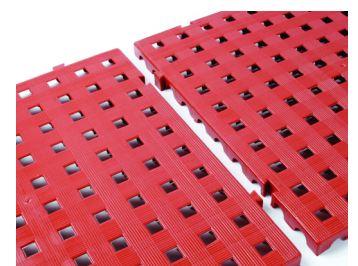

Dalle à grille ouverte robuste qui se verrouille pour créer des surfaces de travail surélevées.

Avec sa conception à grille ouverte et sa connexion facile à verrouiller, la grille Plastex est idéale pour couvrir de grandes surfaces dans des lieux de travail industriels.

La grille ouverte et très résistante de la dalle peut supporter des poids allant jusqu'à 50 t / m² et offre un excellent drainage, ce qui en fait le système de dalle idéal pour les lieux de travail industriels où des détergents, des produits chimiques industriels et des acides sont susceptibles d'être déversés. Assises à une hauteur de 25 mm, les dalles se verrouillent facilement en place, créant une surface de travail surélevée, flexible mais résistante.

Élimine de grandes quantités de liquides

Fournit une bonne résistance au glissement

Résiste à des poids jusqu'à 50 T / m²

Facile à installer, peut être déplacé au besoin

Plastic Extruders Ltd.

Russell Gardens, Wickford
Essex, SS11 8DN
+44 (0) 1268 571 116

Fabriqué en Europe
et États-Unis
plastexmatting.com

Dimensions standards:

Produit	Plastex Grid
Hauteur	25 mm
Dimension standard de la dalle	50 x 50 cm
Poids	3,3 kg/m ²

Tolérances:

	Hauteur (+/- 0,5 mm)	Dimension
Plastex Grid	25 mm	50 cm x 50 cm