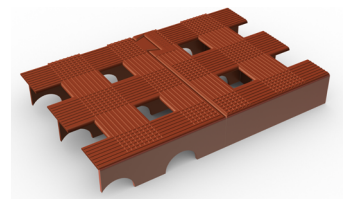

Dalle à grille ouverte robuste qui se verrouille pour créer des surfaces de travail surélevées.

Avec sa conception à grille ouverte et sa connexion facile à verrouiller, la grille Plastex est idéale pour couvrir de grandes surfaces dans des lieux de travail industriels.

La grille ouverte et très résistante de la dalle peut supporter des poids allant jusqu'à 50 t / m² et offre un excellent drainage, ce qui en fait le système de dalle idéal pour les lieux de travail industriels où des détergents, des produits chimiques industriels et des acides sont susceptibles d'être déversés. Assises à une hauteur de 25 mm, les dalles se verrouillent facilement en place, créant une surface de travail surélevée, flexible mais résistante.

Caractéristiques:

Surface surélevée de 25 mm

Format Ajouré

Design texturé

En polyéthylène basse densité linéaire (PEBDL)

Connexion emboîtables sécurisée

Avantages:

Protection des sols

Fabriqué en Europe
et États-Unis
plastexmatting.com

Dimensions standards:

Produit	Plastex Grid
Hauteur	25 mm
Dimension standard de la dalle	50 x 50 cm
Poids	3,3 kg/m ²

Tolérances:

	Hauteur (+/- 0,5 mm)	Dimension
Plastex Grid	25 mm	50 cm x 50 cm