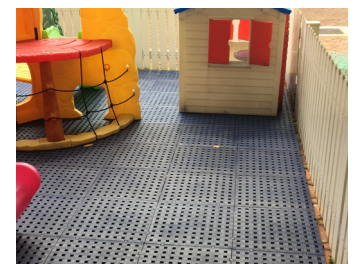

Caractéristiques:

Surface surélevée de 25 mm

Format Ajouré

Design texturé

En polyéthylène basse densité linéaire (PEBDL)

Connexion emboîtables sécurisée