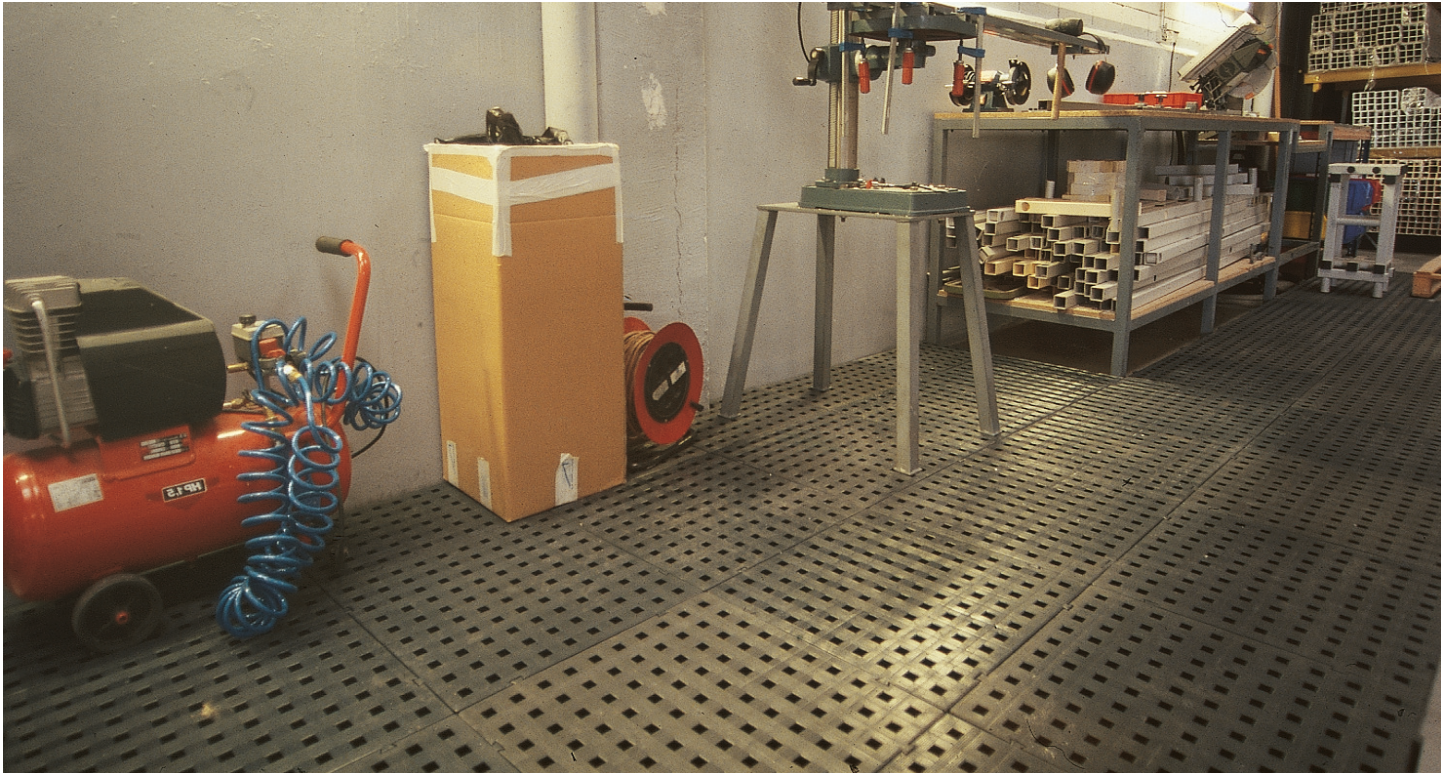

Dalle à grille ouverte robuste qui se verrouille pour créer des surfaces de travail surélevées.

Avec sa conception à grille ouverte et sa connexion facile à verrouiller, la grille Plastex est idéale pour couvrir de grandes surfaces dans des lieux de travail industriels.

La grille ouverte et très résistante de la dalle peut supporter des poids allant jusqu'à 50 t / m² et offre un excellent drainage, ce qui en fait le système de dalle idéal pour les lieux de travail industriels où des détergents, des produits chimiques industriels et des acides sont susceptibles d'être déversés. Assises à une hauteur de 25 mm, les dalles se verrouillent facilement en place, créant une surface de travail surélevée, flexible mais résistante.

Caractéristiques:

Surface surélevée de 25 mm

Format Ajouré

Design texturé

En polyéthylène basse densité linéaire (PEBDL)

Connexion emboîtables sécurisée

Avantages:

Protection des sols

Installation:

Le système de verrouillage de Plastex Grid signifie que l'installation est simple:

- Les dalles se verrouillent facilement et en toute sécurité
- Forme une hauteur de 25 mm de la surface de travail
- Couvre efficacement de grandes surfaces
- Aucun outil spécial nécessaire, ni visite au préalable